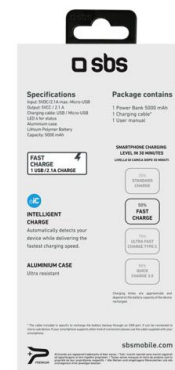

Power bank de carga rápida de 5000 mAh - Gold Collection

SKU: TTBB5000ALP

Cargador de baterías portátil con sistema de carga rápida, salida USB 2.1A y carcasa de aluminio, color rosa gold

Tener 5000 mAh siempre a tu disposición es lo que te ofrece el power bank de SBS. Esta batería portátil de la serie Gold Collection posee una salida USB 2.1A para que cargues rápidamente tu dispositivo en cualquier lugar. Además, su sistema de carga inteligente da la oportunidad de completar la carga de tu batería en el menor tiempo posible.

¿Y qué pasa cuando se descarga? Gracias a su entrada micro-USB, puedes cargar fácilmente el power bank con el mismo cable que usas para tu smartphone.

Características:

- Capacidad: 5000 mAh
- Nivel de carga para smartphones después de 30 minutos: 50%
- 1 salida USB 2.1A
- 1 entrada micro-USB
- Sistema de carga inteligente
- Cable de carga micro-USB incluido

* Los tiempos de carga son aproximados y dependen del dispositivo que se quiera cargar.

Power bank de carga rápida de 5000 mAh - Gold Collection
SKU: TTBB5000ALP

Datos técnicos

SKU: TTBB5000ALP

Peso: 124 g

Capacidad de la batería: 5000 mAh

Cables de carga: USB/Micro-USB

EAN: 8018417231384

LED: 4 de estado

GPSR: El producto no debe ser utilizado por niños o personas que no sean capaces de comprender el posible peligro., Artículo sometido a la Directiva RAEE 2012/19/UE, Artículo sometido al Reglamento de Baterías 2023/1542/UE, Artículo sometido al marcado CE, Embalaje del artículo sujeto al sistema de reciclaje «Green Dot», El embalaje del artículo es reciclable, Artículo sometido al marcado UKCA