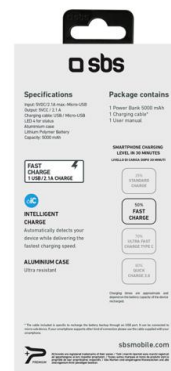

## Batterie de secours à chargement rapide de 5 000 mAh - Gold Collection

SKU: TTBB5000ALDG

### Chargeur de batterie portable à chargement rapide et intelligent, sortie USB 2.1A et coque en aluminium, couleur gris foncé

5 000 mAh toujours à votre disposition grâce à ce chargeur de batterie de SBS. Cette batterie portable de la Collection Gold, avec sa sortie USB 2.1A, permet de recharger rapidement votre appareil. De plus, la technologie Intelligent Charge permet de charger l'appareil en un minimum de temps.

## Données techniques

SKU: TTBB5000ALDG

Poids: 124 g

Capacité batterie: 5000 mAh

Câble de chargement: USB/Micro-USB

EAN: 8018417231377

LED: 4 d'état

GPSR: Ce produit ne doit pas être utilisé par des enfants ou des personnes qui ne seraient pas en mesure d'appréhender son éventuelle dangerosité., Article soumis à la Directive DEEE 2012/19/UE, Article soumis au Règlement sur les batteries 2023/1542/UE, Article soumis au marquage CE, Emballage de l'article soumis au système de recyclage "Green Dot", L'emballage de l'article est recyclable, Article soumis au marquage UKCA

Profondeur Master: 600 mm

Hauteur Inner: 120 mm

Poids Inner: 520 g

Largeur Master: 400 mm

Qté Master: 24 Pz

Hauteur Master: 320 mm

Poids Master: 6800 g

SMARTPHONE CHARGING LEVEL  
IN 30 MINUTES