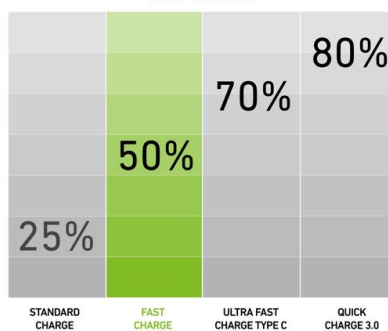

Profondeur Master: 600 mm

Hauteur Inner: 120 mm

Poids Inner: 520 g

Largeur Master: 400 mm

Qté Master: 24 Pz

Hauteur Master: 320 mm

Poids Master: 6800 g

SMARTPHONE CHARGING LEVEL  
IN 30 MINUTES