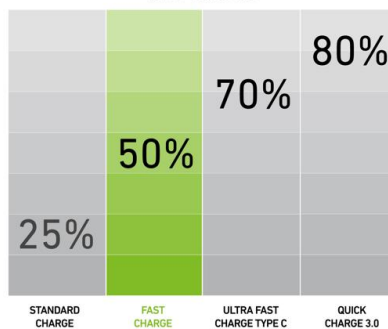

Cantidad Inner: 2 Pz

Espesor Master: 600 mm

Altura Inner: 120 mm

Peso Inner: 520 g

Largo Master: 400 mm

Cantidad Master: 24 Pz

Altura Master: 320 mm

Peso Master: 6800 g

SMARTPHONE CHARGING LEVEL
IN 30 MINUTES

IL LIVELLO DI RICARICA DELLO SMARTPHONE
IN 30 MINUTI