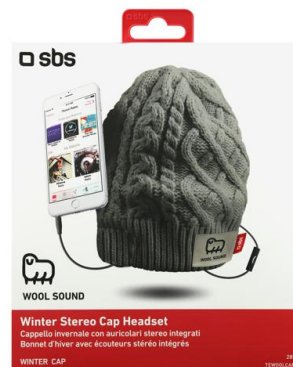

sbs

Cappello con auricolari integrati

SKU: TEWOOLCAPSG

Cappello WOOL con Cuffie e microfono e tasto alla risposta, Connettore Jack 3,5 mm, Grigio

Il nuovo berretto con cuffie integrate SBS è caldo, morbido e fashion. Ideale per le passeggiate invernali o i lunghi viaggi in treno. Grazie al cavo Jack da 3,5 mm è collegabile facilmente ad ogni smartphone o lettore mp3 e permette di ascoltare la tua musica preferita anche quando fa freddo, senza la spiacevole sensazione che si prova portando un cappello sopra le cuffie per la musica. Inoltre, rimuovendo il connettore per la musica si trasforma in un confortevole cappello invernale da portare in qualsiasi occasione.

Caratteristiche:

- Cavo Jack da 3.5 mm
- Auricolari integrati
- Lavabile in lavatrice a 30°

Cappello con auricolari integrati
SKU: TEWOOLCAPSG

Dati tecnici

Codice Articolo: TEWOOLCAPSG

Peso: 128 g

Sensibilità: 102-105 dB

Colore: gray

HS Code: 85183000

Tasti: Tasto di risposta/Fine chiamata

Connettore: Jack 3,5 mm

Microfono: Su corpo separato

Modalità suono (mono/stereo): Stereo

Dati logistici

Profondità Pack: 160 mm