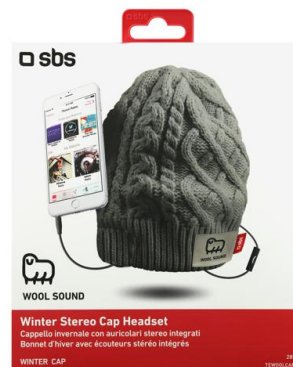

sbs

Bonnet avec écouteurs intégrées

SKU: TEWOOLCAPSG

Bonnet LAINE avec casque et microphone et bouton de réponse, connecteur Jack 3,5 mm gris

Le nouveau bonnet avec écouteurs intégrées de SBS est chaud, doux et tendance. Idéal pour les promenades hivernales ou les longs voyages en train. Grâce au câble Jack 3,5 mm, on peut le connecter facilement à n'importe quel smartphone ou lecteur MP3 et vous permet d'écouter votre musique préférée même quand il fait froid, sans la sensation désagréable que l'on ressent lorsque l'on porte un bonnet sur le casque. De plus, en relevant le connecteur pour la musique, il se transforme en un bonnet d'hiver confortable à porter en toute occasion.

Caractéristiques:

- Câble Jack de 3,5 mm
- Écouteurs intégrées
- Lavable en machine à 30°

Bonnet avec écouteurs intégrées
SKU: TEWOOLCAPSG

Données techniques

SKU: TEWOOLCAPSG

Poids: 128 g

Sensibilité: 102-105 dB

Couleur: gray
: 85183000

Boutons: Touche de réponse/Fin appel

Connecteur: Jack 3,5 mm

Microphone: Sur corps séparé

Mode son (mono/stéréo): Stéréo

Données logistiques

Profondeur Pack: 160 mm

Largeur Pack: 70 mm