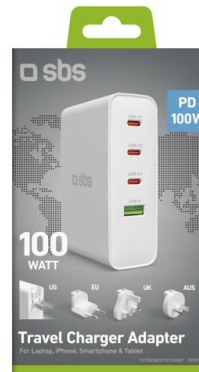

Chargeur universel de voyage 100W

SKU: TETRUSB3CPD100INT

Rechargez vos appareils où que vous soyez

Des appareils chargés dans le monde entier

Chargez vos appareils où que vous soyez. Ce chargeur de voyage universel avec prise **américaine intégrée** et adaptateurs (**UK/EU/AU**) vous permet de recharger votre ordinateur portable, votre tablette, votre téléphone, votre lecteur électronique et votre haut-parleur **partout dans le monde**.

Protège votre appareil contre la surchauffe et les courts-circuits

En chargeant votre téléphone et votre tablette grâce à la technologie **Adaptive Fast Charge** sur le port **USB-A**, ce chargeur de voyage optimise les besoins de charge en fonction de l'appareil, protégeant ainsi les batteries et garantissant une efficacité maximale. Il recharge également votre ordinateur portable grâce au port USB de type C et à la technologie Power Delivery qui lui permet de transmettre de grandes quantités d'énergie en toute sécurité et à tout moment.

Un chargeur de voyage très puissant

Le chargeur offre **flexibilité et commodité** avec trois ports USB-C et un port USB-A. Utilisez le seul port USB-C pour charger jusqu'à 100 W et alimenter les appareils les plus gourmands en énergie. Ou choisissez de profiter de tous les ports simultanément et **de charger tous vos appareils à l'aide d'un seul chargeur**. Ainsi, vous aurez toujours votre smartphone, votre tablette, votre liseuse électronique et votre haut-parleur chargés lors de vos déplacements.

Caractéristiques :

- Prise US intégrée
- Puissance de sortie maximale : 100 W
- Adaptateurs EU/AU/UK interchangeables
- Un port USB-A avec la technologie Adaptive Fast Charge
- 3 ports USB-C avec la technologie Power Delivery
- Puissance de sortie avec tous les ports occupés : 45W+35W+7,5W