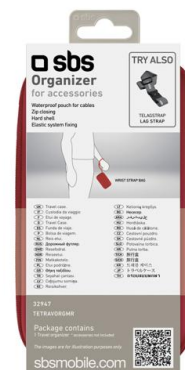

## Organizer da viaggio

SKU: TETRAVORGMR

### Porta accessori da viaggio, rigido, con fascette elastiche e tasca interna, laccio da polso, chiusura a zip, colore rosso

Un porta accessori studiato per contenere gli accessori dei quali non si possiamo fare a meno durante un viaggio. Questo organizer è infatti dotato di una tasca con chiusura elastica da una parte e di due fascette elastiche dall'altra perfette per trasportare gli accessori strettamente necessari per viaggiare senza pensieri, come ad esempio un power bank e un caricabatterie. Questo porta accessori è anche dotato di pratico laccio da polso.

Caratteristiche:

- Dimensioni: 16 cm x 9,5 cm
- Custodia rigida
- Tasca interna
- Fascetta elastica
- Laccio da polso
- Chiusura a zip

Organizer da viaggio  
SKU: TETRAVORGMR