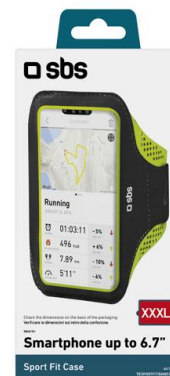

## Fascia da braccio running XXXL per smartphone fino a 6,7" con finestra touch

SKU: TESPORFITBAND3XL

### Armband perfetto per correre: adatto a chi ama allenarsi senza rinunciare a musica o chiamate

#### PER TE CHE CORRI

Confortevole e adatta a **cellulari fino a 6,7"**: la **fascia da braccio universale** è perfetta per chi si allena e vuole allietare il proprio workout con la musica. Porta con te le chiavi di casa inserendole nel **taschino** dedicato: non ti daranno fastidio mentre fai esercizio fisico.

#### DATI IN REAL TIME

L'armband è dotato di **schermo trasparente touch** per vedere il tragitto percorso e dati come velocità, calorie bruciate e tutte le altre informazioni che vengono registrate dalle app dedicate allo sport.