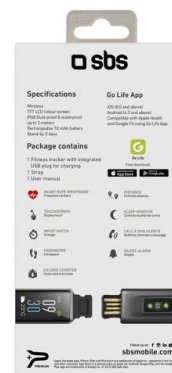

Chroma Fit HR Watch

SKU: TESPOTBEATCOLHRS

Fitness tracker per il monitoraggio dell'attività sportiva con controllo della frequenza cardiaca, funzione training e display touch a colori, info meteo, certificazione IP68

BENESSERE E SPORT: LA SCELTA MIGLIORE PER TE

Lo **smart watch Chroma Fit** rappresenta la nuova frontiera dei fitness tracker. Pensato non solo per chi ama lo sport ma anche per tutti coloro che vogliono scoprire quanto sia bello stare in forma, questo orologio sportivo è dotato di tutta una serie di funzioni dedicate al benessere e al monitoraggio del sonno.

LO STILE DI VITA SANO AL TUO POLSO

Chroma Fit ti permetterà di monitorare la **frequenza cardiaca** e di registrare passi fatti, distanza e tragitto percorsi nonché calorie bruciate durante l'arco della giornata.