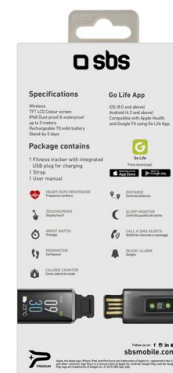

## Chroma Fit HR Watch

SKU: TESPOTBEATCOLHRS

**Tracker d'activité pour surveiller vos performances sportives avec contrôle de la fréquence cardiaque, fonction training et écran tactile couleur, météo, certification IP68**

### BIEN-ÊTRE ET SPORT : LE MEILLEUR, POUR VOUS

La **smart watch Chroma Fit** représente la nouvelle génération de trackers d'activité. Conçue non seulement pour ceux qui aiment le sport, mais aussi pour tous ceux qui veulent découvrir les bienfaits d'une vie saine, cette montre de sport est équipée de toute une série de fonctions dédiées au bien-être et au contrôle du sommeil.

### LE MODE DE VIE SAIN À VOTRE POIGNET

Chroma Fit vous permettra de contrôler votre **fréquence cardiaque**, le nombre de pas effectués, la distance et le trajet parcourus ainsi que les calories brûlées dans la journée.