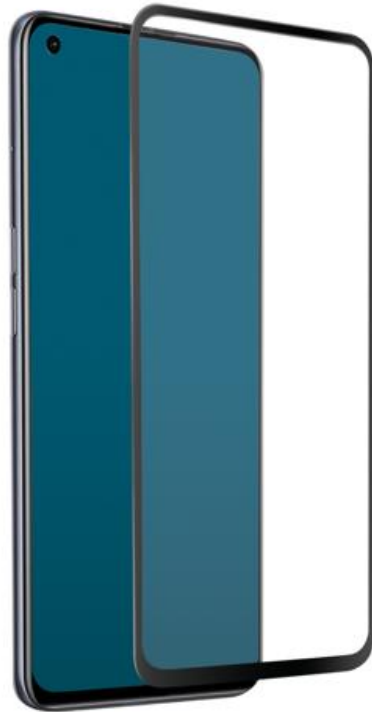

## Glas Displayschutz Full Cover für Realme GT Master Edition

SKU: TESCRFCREGTMK

### Hülle aus gehärtetem Glas mit schwarzen Silikonrändern für Realme GT Master Edition

Der **Glass Screen Protector Full Cover** ist das ideale Accessoire, um das Display deines **Realme GT Master Edition** vor kleinen Stößen und Kratzern zu schützen.

Diese Schutzhülle aus **gehärtetem Glas** passt sich perfekt an das Display deines Smartphones an und lässt dabei die Öffnungen für Fotokamera, Sensoren und Mikrofon frei.

Die **schwarzen Silikonränder** und die **abgerundeten Ecken** ermöglichen es diesem Screen Protector, sich perfekt an dein Device anzupassen. Der Bildschirm wird so vor äußeren Einwirkungen und Verschmutzung geschützt, ohne dass dabei die Touch-Funktion beeinträchtigt wird.

Eigenschaften:

- Material: Gehärtetes Glas und Silikon
- Abgerundete Ecken
- Seiten aus schwarzem Silikon für den totalen Schutz des Displays
- Resistent gegenüber kleinen Stößen und Kratzern

Glas Displayschutz Full Cover für Realme GT Master Edition  
SKU: TESCRFCREGTMK