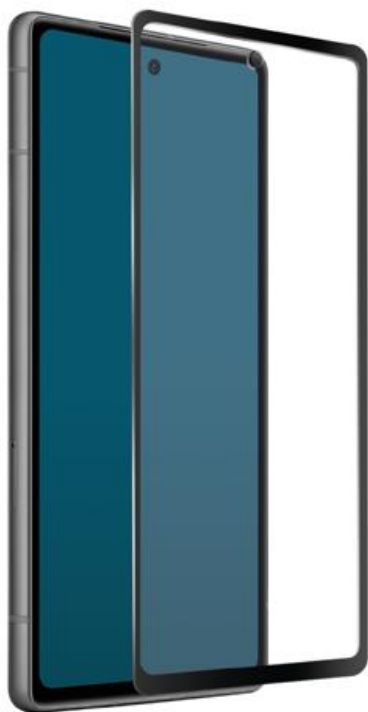

## Glass screen protector Full Cover per Google Pixel 7A

SKU: TESCRFCGOPX7A

### Pellicola protettiva in vetro temperato con bordi in silicone nero per Google Pixel 7A

Il **glass screen protector Full Cover** è l'accessorio ideale per proteggere il tuo **Google Pixel 7A** da piccoli urti e graffi. Questa pellicola protettiva realizzata in **vetro temperato** aderisce perfettamente al display del tuo smartphone lasciando comunque liberi i fori per la fotocamera, i sensori ed il microfono.

I **bordi in silicone nero** e gli **angoli arrotondati** consentono a questo screen protector di aderire perfettamente al tuo dispositivo. Lo schermo verrà così protetto dagli impatti e dalle infiltrazioni di polvere senza dover rinunciare alle funzioni touch dello schermo. L'applicazione di questo glass screen protector è molto semplice: utilizza i **due panni** compresi nella confezione (uno umido e l'altro asciutto) per pulire ed asciugare lo schermo.

Successivamente ti basterà fissare la pellicola protettiva sul tuo smartphone prestando attenzione agli angoli.

Caratteristiche:

- Materiale: vetro temperato e silicone
- Angoli arrotondati
- Bordi in silicone nero per la protezione totale del display
- Resistente a piccoli urti e graffi