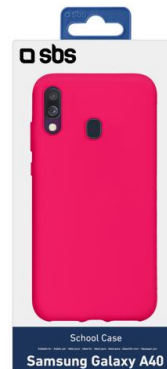

Cover School per Samsung Galaxy A40

SKU: TESCCOVSA40P

Cover fluo in materiale morbido, leggera e soffice al tatto, per Samsung Galaxy A40, colore rosa

Look sbarazzino, morbida e leggera: la **Cover School** è una protezione trendy per evidenziare lo stile del tuo Samsung Galaxy A40.

Le linee sobrie e minimal della custodia **sottolineano la bellezza** del tuo Samsung Galaxy A40 senza intaccarne il fascino.

Caratteristiche:

- Cover fluo
- Realizzata in TPU morbido con speciale rivestimento gommato
- Antiscivolo