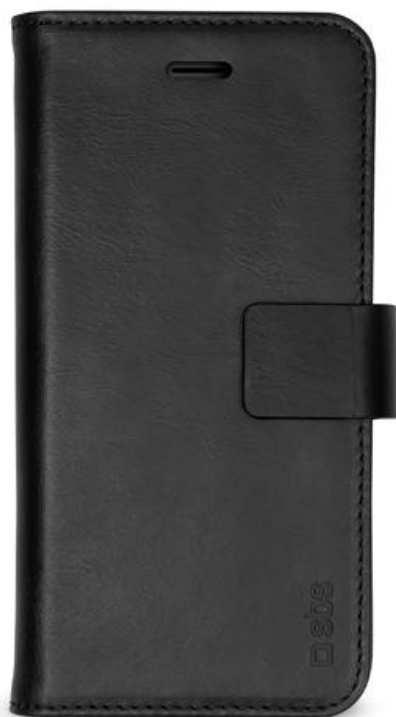

Custodia book in vera pelle per Samsung Galaxy S20+

SKU: TEBKLEATSAS20PK

Custodia a libro in vera pelle con funzione stand, chiusura magnetica e porta carte di credito per Samsung Galaxy S20+, colore nero

Questa **custodia book in vera pelle** avvolgerà il tuo **Samsung Galaxy S20+** per proteggerlo al meglio da piccoli urti e dagli agenti esterni.

Vesti il tuo dispositivo con un accessorio dal **carattere sofisticato**: il tessuto con cui è rivestita questa book case ti regalerà piacevoli sensazioni al tatto. Sentirai fin da subito un calore inebriante ed una morbidezza senza eguali tra le mani.

Oltre alle emozioni tattili, questa custodia è assolutamente pratica: grazie alla chiusura magnetica il touchscreen del tuo Samsung Galaxy S20+ sarà protetto al meglio. Ti basterà un semplice gesto per aprire la custodia a libro ed utilizzare tutte le funzioni del tuo smartphone.

La base della custodia si trasforma in un **pratico stand**: rilassarsi con i tuoi video preferiti non è mai stato così semplice.

Caratteristiche:

- Custodia a libro in vera pelle
- Protegge l'intera superficie del display
- Sistema di chiusura magnetico
- Porta carte di credito
- Foro posteriore per fotocamera e flash
- Funzione stand