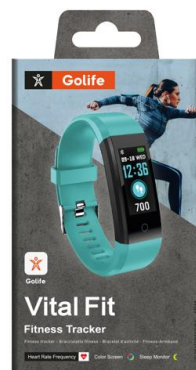

Vital Fit fitness tracker

SKU: GLBEATSMARTHRA

L'orologio sportivo che ti aiuta a tenere sotto controllo notifiche ed attività fisica

IL FITNESS TRACKER IDEALE PER OGNI ESIGENZA

Vital Fit Fitness Tracker è l'orologio sportivo ideale per uno stile di vita sano improntato all'attività fisica. Oltre alle funzioni dedicate al **fitness**, questo accessorio è utile per avere sempre sotto controllo molte **notifiche** utili. Connettilo al tuo smartphone attraverso l'**app Go Life**, scaricabile da App Store e Google PlayStore. Go Life è **necessaria per configurare l'orologio** ed è anche in grado di condividere i dati raccolti con **Apple Salute** su iOS o **Google Fit** su Android.

CRONOMETRO, PEDOMETRO, FREQUENZA CARDIACA SEMPRE SOTTO CONTROLLO

Vital Fit Fitness Tracker consente di controllare informazioni come **passi** e **distanza percorsa**, nonché **calorie consumate** durante l'attività fisica. Selezionando la funzione Heart Rate dal **display LCD a colori**, inoltre, potrai rilevare anche la **frequenza cardiaca**. Grazie alla **certificazione IP67** può resistere anche a brevi immersioni fino ad un metro di profondità.

NON PERDERTI NEANCHE UNA CHIAMATA O UNA NOTIFICA

Le **notifiche** in arrivo riguardanti **Social Network** (WhatsApp, Facebook, Facebook Messenger e Twitter), **messaggi SMS** e **chiamate** sono sempre a portata di mano. Sul display del braccialetto verranno visualizzati il nome di chi ti cerca e l'inizio del testo dei messaggi.

L'orologio permette, inoltre, di rimanere sempre aggiornato sulla **situazione meteo**.

L'ALLEATO IDEALE PER IL TUO BENESSERE DI TUTTI I GIORNI

Vital Fit Fitness Tracker offre molte funzioni utili per il tuo benessere quotidiano. Può valutare la **qualità del sonno**, distinguendo sonno leggero e profondo. Il morbido cinturino regolabile, infatti, assicura una **vestibilità assolutamente confortevole**: indossalo comodamente anche di notte.