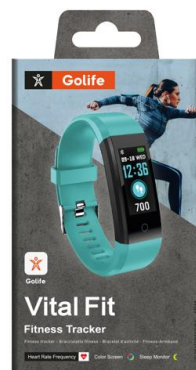

Vital Fit fitness tracker

SKU: GLBEATSMARTHRA

La montre de sport qui vous aide à suivre les notifications et surveiller votre activité physique

LE FITNESS TRACKER QUI RÉPOND À CHAQUE EXIGENCE

Le **Vital Fit Fitness Tracker** est la montre de sport idéale pour un mode de vie sain, basé sur l'activité physique. Outre ses fonctions dédiées au **fitness**, cet accessoire s'avère également utile pour recevoir de nombreuses **notifications** tout aussi intéressantes. Connectez-le à votre smartphone via l'**Application Go Life**, téléchargeable sur l'App Store et Google PlayStore. L'app Go Life est **nécessaire pour configurer la montre** et peut aussi partager les données collectées avec **Apple Health** sur iOS ou **Google Fit** sur Android.

CHRONOMÈTRE, PODOMÈTRE, FRÉQUENCE CARDIAQUE TOUJOURS SOUS CONTRÔLE

Le **Vital Fit Fitness Tracker** permet de contrôler des informations comme **le nombre de pas** et **la distance parcourue**, ainsi que les **calories brûlées** pendant l'activité physique. En sélectionnant la fonction Fréquence cardiaque depuis l'**écran LCD couleur**, vous pouvez également surveiller votre **rythme cardiaque**. Grâce à sa **certification IP67**, il peut résister à de brèves immersions jusqu'à une profondeur d'un mètre.

La montre vous permet également de connaître les toutes dernières **prévisions météo**.

VOTRE ALLIÉ BIEN-ÊTRE AU QUOTIDIEN

Le **Vital Fit Fitness Tracker** offre de nombreuses fonctions utiles pour votre bien-être au quotidien. Il peut ainsi évaluer **la qualité de votre sommeil**, en le distinguant entre léger et profond. Son bracelet réglable et souple assure en effet un **maximum de confort, même la nuit**.