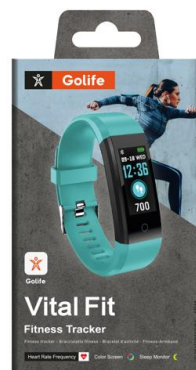

Rastreador de fitness Vital Fit

SKU: GLBEATSMARTHRA

El reloj deportivo que te ayuda a realizar un seguimiento de las notificaciones y la actividad física

EL RASTREADOR DE FITNESS IDEAL PARA TODAS LAS NECESIDADES

El **rastreador de fitness Vital Fit** es el reloj deportivo ideal para un estilo de vida saludable basado en la actividad física. Además de las funciones especiales para el **fitness**, este accesorio es útil para mantener controladas muchas **notificaciones** útiles. Conéctelo a su teléfono inteligente a través de la **Aplicación Go Life**, descargable desde App Store y Google PlayStore. **Go Life es necesaria para configurar el reloj** y también puede compartir los datos recopilados con **Apple Salute** en iOS o **Google Fit** en Android.

CRONÓMETRO, PODÓMETRO, FRECUENCIA CARDÍACA SIEMPRE BAJO CONTROL

El **rastreador de fitness Vital Fit** te permite comprobar información como **los pasos** y **la distancia recorrida**, tanto como **las calorías consumidas** durante la actividad física. Además, al seleccionar la función Heart Rate de **pantalla LCD a color**, también podrás detectar el **ritmo cardíaco**. Gracias a su **certificación IP67**, resiste incluso inmersiones breves de hasta un metro de profundidad.

El reloj también permite mantenerse al día sobre la **situación meteorológica**.

EL ALIADO IDEAL PARA TU BIENESTAR DIARIO

El **rastreador de fitness Vital Fit** ofrece muchas características útiles para tu bienestar diario. Puede valorar **la calidad del sueño**, distinguiendo el sueño ligero y profundo. En efecto, el suave cinturón ajustable garantiza un **ajuste absolutamente comfortable**: llévalo cómodamente incluso de noche.