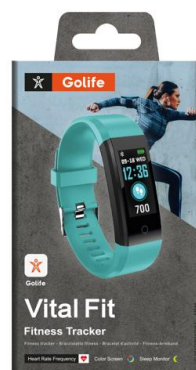

## Vital Fit Fitness-Tracker

SKU: GLBEATSMARTHRA

### Die Sportuhr, die Ihnen hilft, Benachrichtigungen und körperliche Aktivitäten zu verfolgen.

#### DER IDEALE FITNESS-TRACKER FÜR JEDEN BEDARF

Der **Vital Fit Fitness-Tracker** ist die ideale Sportuhr für einen gesunden, auf körperliche Aktivität ausgerichteten Lebensstil. Zusätzlich zu den **Fitnessfunktionen** ist dieses Accessoire praktisch, wenn es darum geht, viele nützliche **Benachrichtigungen** unter Kontrolle zu haben. Verbinden Sie den Fitness-Tracker mit Ihrem Smartphone über die **Go Life App**, die Sie im App Store und Google Play Store herunterladen können. Go Life ist **nötig, um die Uhr zu konfigurieren** und kann die gesammelten Daten auch mit **Apple Health** auf iOS oder **Google Fit** auf Android teilen.

#### STOPPUHR, SCHRITZÄHLER, HERZFREQUENZ IMMER UNTER KONTROLLE

Mit dem **Vital Fit Fitness-Tracker** können Sie Informationen wie **Schritte** und **zurückgelegte Strecke** sowie den **Kalorienverbrauch** bei körperlicher Aktivität abrufen. Wenn Sie die Funktion Heart Rate auf dem **farbigen LCD-Display** auswählen, können Sie auch Ihre **Herzfrequenz** ermitteln. Dank der **IP67-Zertifizierung** übersteht es selbst kurzzeitiges Untertauchen bis zu einer Tiefe von einem Meter.